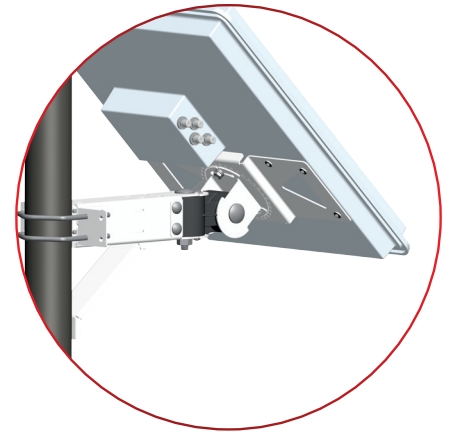

HDTV & DVB-S FLACHANTENNE

IMPERIAL® SFA 1, 2 oder 4

Die IMPERIAL DVB-S2 Flachantennenserie SFA ist dank extrem kompakter Bauform und guten Empfangswerten die ideale Antenne zur unauffälligen Installation an Balkonen oder Mietobjekten.

Je nach Variante eignet sich die Antenne zur Versorgung eines (SFA1) zwei (SFA2) oder bis zu vier Teilnehmer (SFA4) mit DVB-S2 Signalen in bester HDTV Qualität einer Orbitalposition (z.B. Astra 19.2° oder Hotbird-Eutelsat 13°). Durch das umfangreiche Zubehör (Mast-, Fenster- und Wandhalter sowie Montagewerkzeug) ist eine schnelle und einfache Montage an unterschiedlichen Orten mit unterschiedlichen Installationen möglich.

Highlights

- DVB-S in SD, HD oder UHD für einen, zwei oder vier Teilnehmer
- Extrem kompakte und unauffällige Bauform
- Gute Leistungs- und Pegelwerte
- Unterschiedliche Installationsmöglichkeiten dank umfangreichem Zubehör
- Einfache Installation und Inbetriebnahme