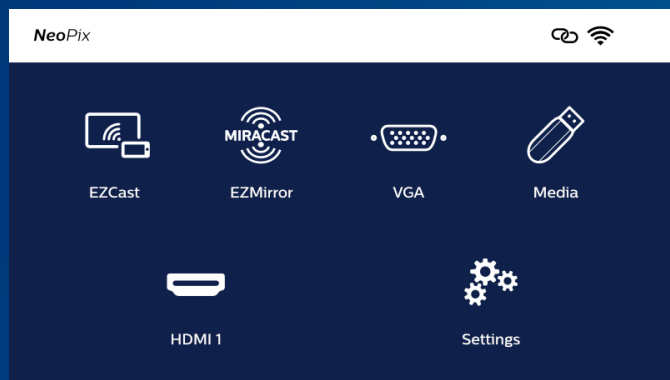

Specifications

Technische Daten

Projektionstechnik: LCD
Lichtquelle: LED
Lebensdauer: mehr als 30.000 Stunden
Kontrastverhältnis: 3000:1
Auflösung: 854 x 480 pixel
Unterstützte Auflösung: 1920 x 1080 pixel
Projektionsmaßstab: 1.4:1
Projektionsgröße (diagonal): 20" - 65"
Abstand: 80cm - 200cm / 24"-60"
Projektionsverhältnis: 16:9
Projektionsmodi: 4
Fokusanpassung: manuell
Digitale Trapezkorrektur: ja
Sleep Timer: ja
Auto Sleep: ja
Flüstermodus: ja

Anschlüsse

Wi-Fi: für Screen Mirroring
Bluetooth: für externe Lautsprecher
USB: für externe Datenträger
HDMI: x1
VGA: 1
AV IN: Anschluss mit Adapter
3.5 mm Audio Ausgang Analog (Kopfhörer)
MicroSD: x1

Sound

Integrierte Lautsprecher: 2x3 Watt
Surround Modus
Equalizer

Multimedia Player

Unterstützte Dateiformate Video: MP4, RMVB, AVI, RM, MKV
Unterstützte Dateiformate Audio: MP3, WMA, OGG, AAC, FLAC, APE, WAV
Unterstützte Dateiformate Foto: BMP, PNG

Maße und Gewicht

Gerät (BxTxH) 20,7x15x8,45cm
Gewicht: 860g

Lieferumfang

NeoPix Easy Play
Fernbedienung
Quick Start Guide
Netzteil (EU/UK/CH)
Batterien
Garantiekarte

Modell

NPX443/INT
EAN: 7640186961349