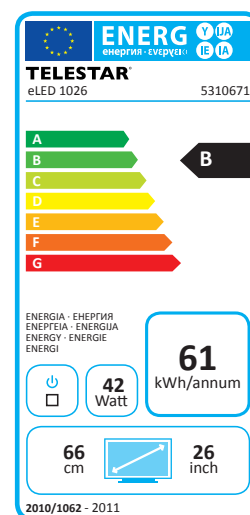

Produkt-Highlights

- FULL HD
- Triple Tuner
- eLED
- USB Cloning
- Mediaplayer
- CI+ Schacht
- Integrierter Receiver

TRIPLE
TUNER
DVB-S • DVB-T • DVB-C

FULL
HD

CI+

PLAYER
MUSIC

eLED
LED-Backlight

USB
CLONING

Unterstützte Formate & Codecs

- AVI, MP4, XViD, VOB, M JPEG, MS ISO, MPEG 2- TS, H264- TS, MPEG 4 SP, MPEG 4 ASP, MPEG 2, MPEG 1

Stromverbrauch

- Stromversorgung: AC 110-250 V - DC 12 V 5 A
- Leistungsaufnahme: 47 W
- Leistungsaufnahme Standby < 1 W

Leistungsmerkmale

- 26" Digitalfernseher im Breitbildformat (66 cm sichtbares Bild)
- Auflösung: Full HD 1920 x 1080 (Linien x Zeilen)
- Bildformat: 16:9, 4:3
- eLED Panel (edge-LED: Backlight-Technologie)
- Helligkeit 230 cd/m2
- Kontrast 1000:1
- Reaktionszeit: 5 ms
- Lautsprecher: 6 W RMS
- Blickwinkel: 160° v, 170° h
- DVB-S/ DVB-S 2 Tuner
- DVB-T Tuner
- DVB-C Tuner
- VHF/UHF-Tuner
- PAL/SECAM (B/G, D/K, I)
- zusätzliche Bedientasten am Gerät (Power, Menü, Source, Richtungstasten)

VESA Maße

- 100/100

Gerät (BxHxT)

| | |
|----------|-----------------------------|
| Maß (cm) | 68,5 x 48,9 x 20,5 ohne Fuß |
| Gewicht | 8,5 kg |

TELESTAR eLED 1026, schwarz
Art.Nr.: 5310671

Lieferumfang

Bedienungsanleitung , Fernbedienung
Batterien Anzahl/Typ: 2x AAA, Adapterkabel für YUV und Cinch Video