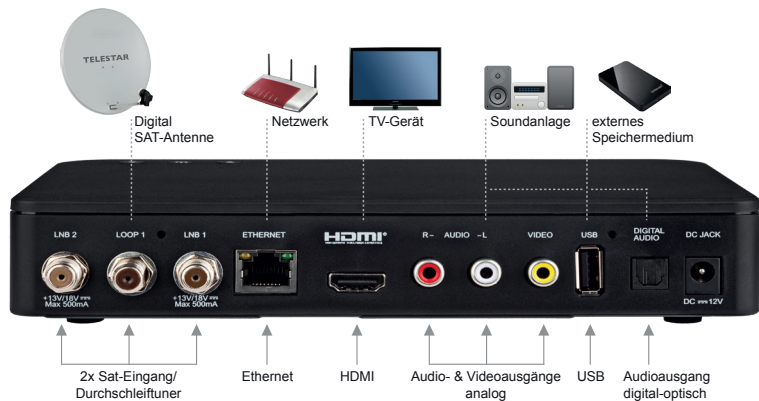

Lieferumfang

TELESTAR TELETWIN HD, Fernbedienung (inkl. Batterien), Stromversorgung, Bedienungsanleitung

Gerät (BxHxT)

Maß (cm)	20 x 4 x 13
Gewicht	0.3 kg

TELESTAR TELETWIN HD
Art.Nr.: 5310526

4 024035 105260